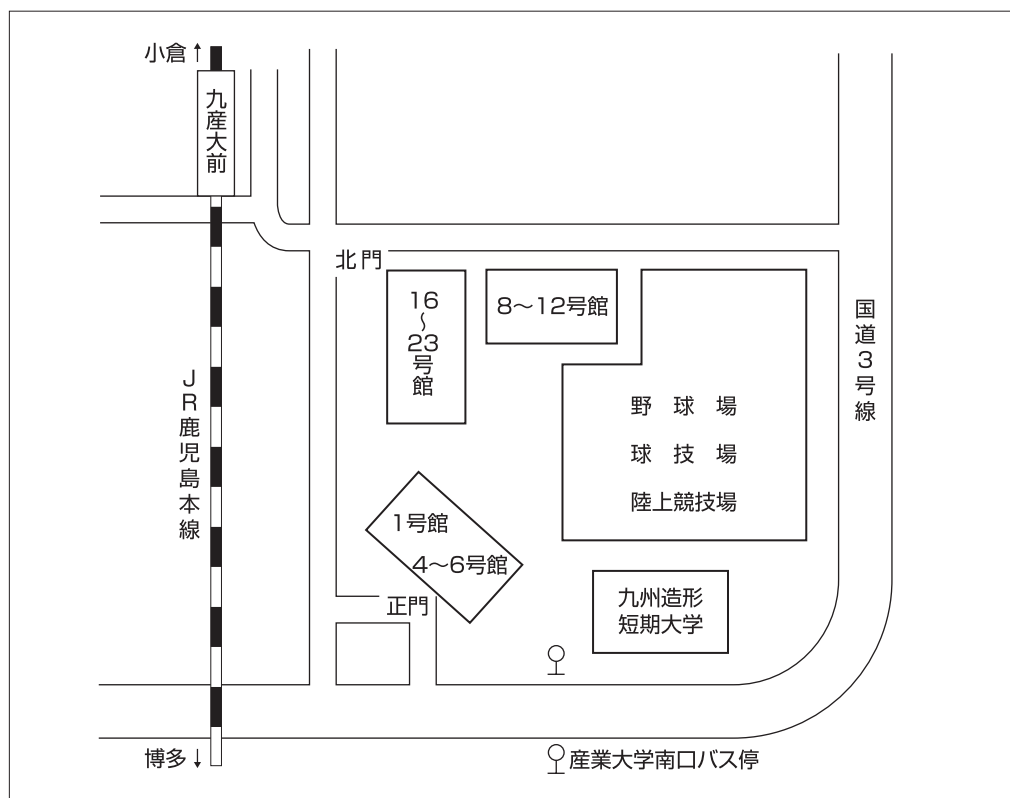

## 平成22年度 第1次試験 会場案内図

## 試験会場：九州産業大学

(福岡県福岡市東区松香台2-3-1)

## 交通機関

- ・JR 鹿児島本線 九産大前駅下車 徒歩約1分  
(博多駅から上り普通電車で約15分、小倉駅から下り普通電車で約60分)
- ・西鉄バス 産業大学南口下車 徒歩約2分  
(天神バスセンター、天神中央郵便局前から都市高速経由で約15分)

- \* 試験場所(教室)への入室は、午前9時からです。
- \* 自動車・バイク等による出入り・駐車はできません。
- \* 試験会場(学校)への電話および会場下見は厳禁です。
- \* 場所により冷房の強弱がありますので、膝掛け等により各自対応して下さい。
- \* ゴミは必ず各自でお持ち帰り下さい。
- \* 喫煙は、所定の場所を厳守して下さい。